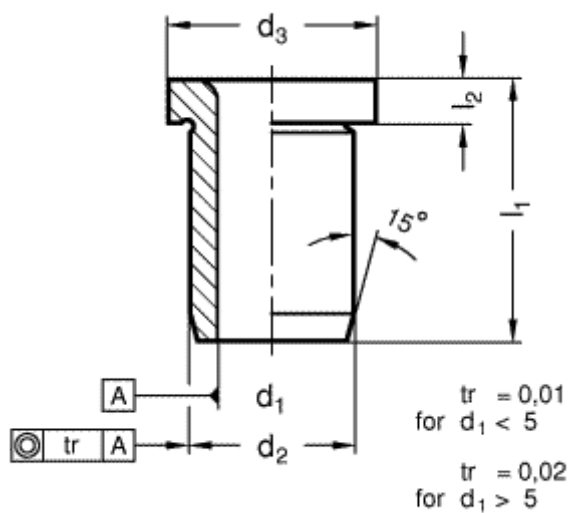

Article number: 201134049

Description: E+G Guide bush DIN 172-B9-20-A  
with collar

## Measures

d1 = 9  
d2 = 15  
d3 = 18  
l1 = 20  
l2 = 3